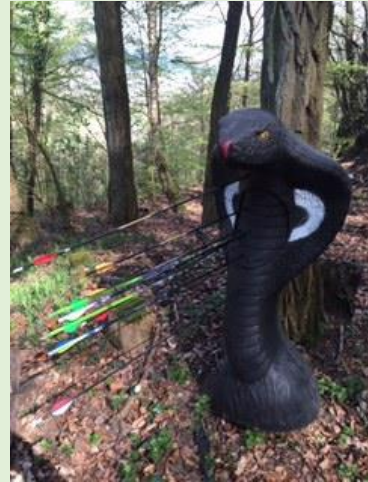

# TOURNOI 3D

08-  
09/04/17  
(WA)

Walferdange  
Rue de la  
Montagne  
Geierbiert

**INVITATION :** tournoi de 24 animaux samedi ainsi que dimanche - tir max. 45m piquet rouge (avec viseur), max. 30m piquet bleu (sans viseur), max. 25m piquet blanc (jeunes < 17ans)

\*\*\*\*\*

**EINLADUNG :** Turnier mit 24 Tieren – Samstags sowie Sonntags – Distanzen : max. 45m rote Markierung (mit Visier), max. 30m blaue Markierung (ohne Visier), max. 25m weisse Markierung (Jugend < 17 Jahre)