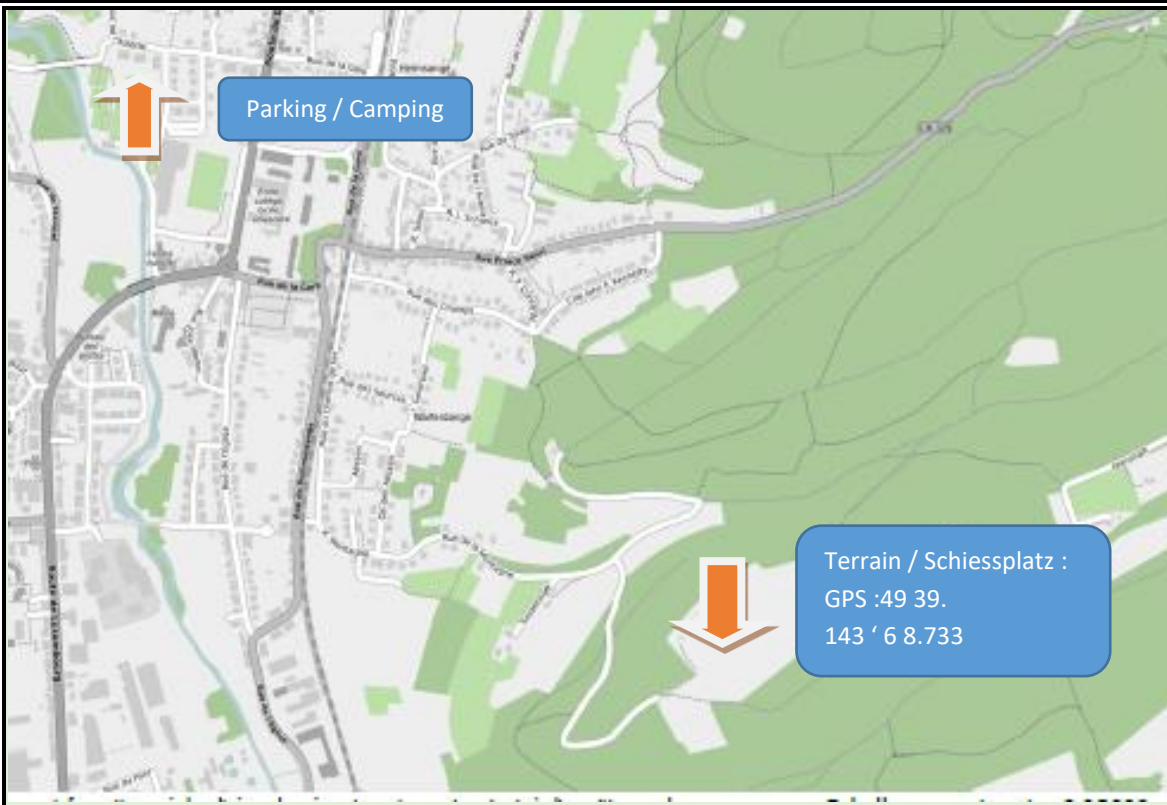

SPONSORS :

Thillarchery Boutique
alles für Bogensport
Charles Thill

00352 330690
thillarchery@pt.lu
rue de l'Eglise054
7224 Walferdange

CONSTRUCTIONS TRADITIONNELLES - PROMOTION - VENTE

ALPINA
IMMOBILIERE

ACHAT - LOCATION - GERANCE D'IMMEUBLES

La passion du traditionnel depuis 1976

**BOUCHERIE
WOLFF
CHARCUTERIE**

1, rue de Diekirch - L-7440 LINTGEN
T I. 32 03 36 · Fax 32 52 28

PALL - CENTER - L-7317 STEINSEL
T I. 33 34 53 · Fax 32 52 28

Kaalen a waarmen Party Service

By Christophe Simonet

LuxBroderie