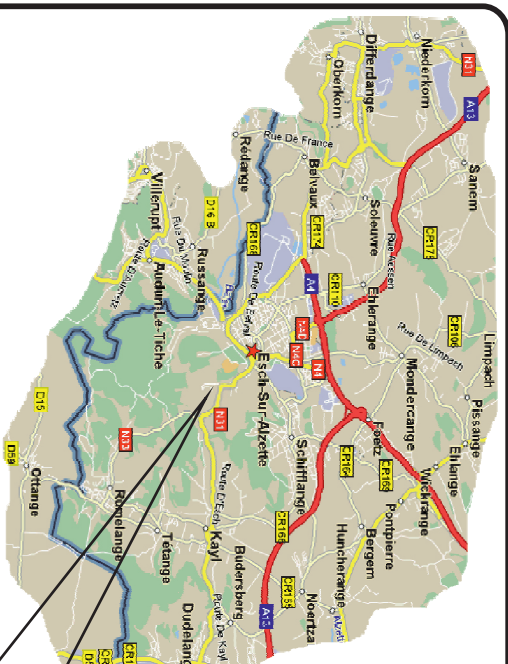

Zelten
rund um
den Schiessplatz
erlaubt

Possibilité
de camper
autour du Terrain

Coordonnées GPS:

N: 49° 29' 10"
E: 05° 59' 47"

Tournaments at ESCH:
Mai - FITA / July - Pro-Archery
August - 5 Nations / Sept. - 3D

Escher Juegd Open

Tir Chasse

Sa 01. & So 02.9.18.

Programm

Samstag / Samedi 01.09.2018.

8.00 Einschreibung / Ouverture Greffe

10.00 Schiessbeginn / Début du Tir

Für Essen
und Trinken
ist bestens gesorgt