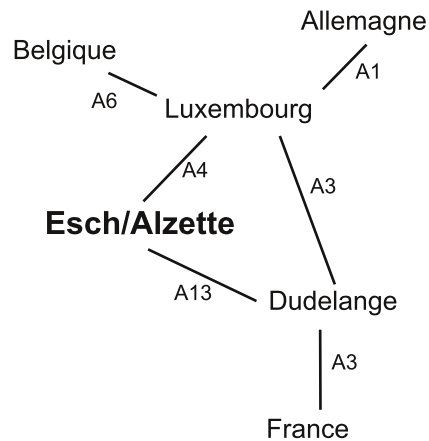

## Calendrier / Kalender

12.05.2019 WA 1440 Round + Tir fédéral

24. + 25.08.2019 Field Double Arrowhead Round - Tournoi des 5 nations

31.08. + 01.09.2019 3D Juegd Open

## Adresse du terrain / Adresse vom Schießfeld

rue du Bourgrund, L- 4039 Esch/Alzette

Coordonnées GPS / GPS Daten N: 49° 29' 10 " E: 05° 59' 47"

# Bouschéisser Esch/Uelzecht