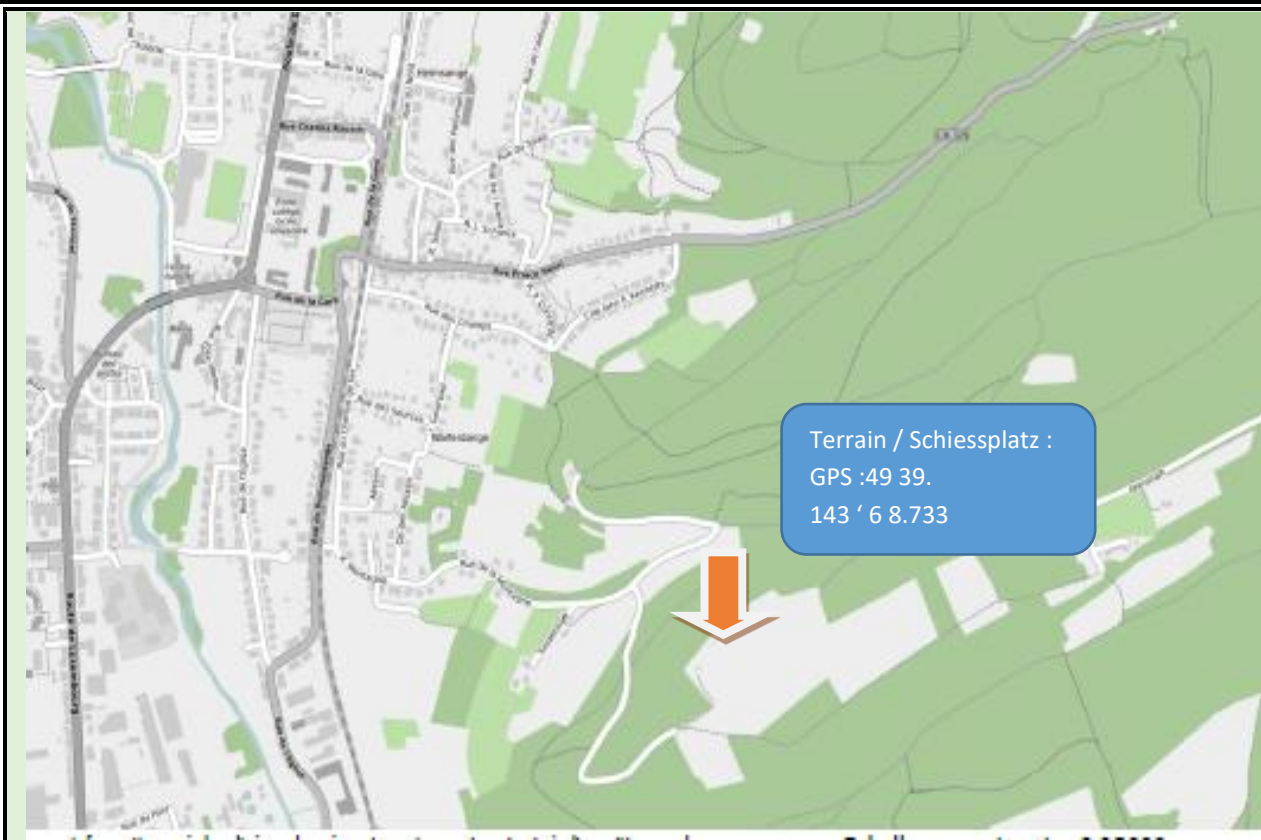

Terrain / Schiessplatz :
GPS :49 39.
143 ' 6 8.733

SPONSORS :

**VO SUSHI
FU KANG**
1 Impasse Aloyse kayser
L-7541 Mersch Luxembourg
Tél: 26 32 24 66
Livraison et à emporter
www.sushifukang.lu

CONSTRUCTIONS TRADITIONNELLES - PROMOTION - VENTE

**ALPINA
IMMOBILIERE**

ACHAT - LOCATION - GERANCE D'IMMEUBLES

La passion du traditionnel depuis 1976

AUBERGE ROUDBAACH
Restaurant
L'ecrevisse
50, rue Principale
L-8558 Roudbaach-Preizerdaul
Tél: 23 62 07 97 Fax: 23 62 04 06

KIFFER IMPRESS S.à r.l.
Lettrages - Sérigraphie - Broderie
Articles et Vêtements de Sport
T-Shirts Publicitaires
www.kiffer-impres.lu
18, rue Lohr L-7545 Mersch GSM: 621 25 03 36
Tél/Fax: 26 32 00 10 Email: mail@kiffer-impres.lu

Devenez membre
de l'OGBL!