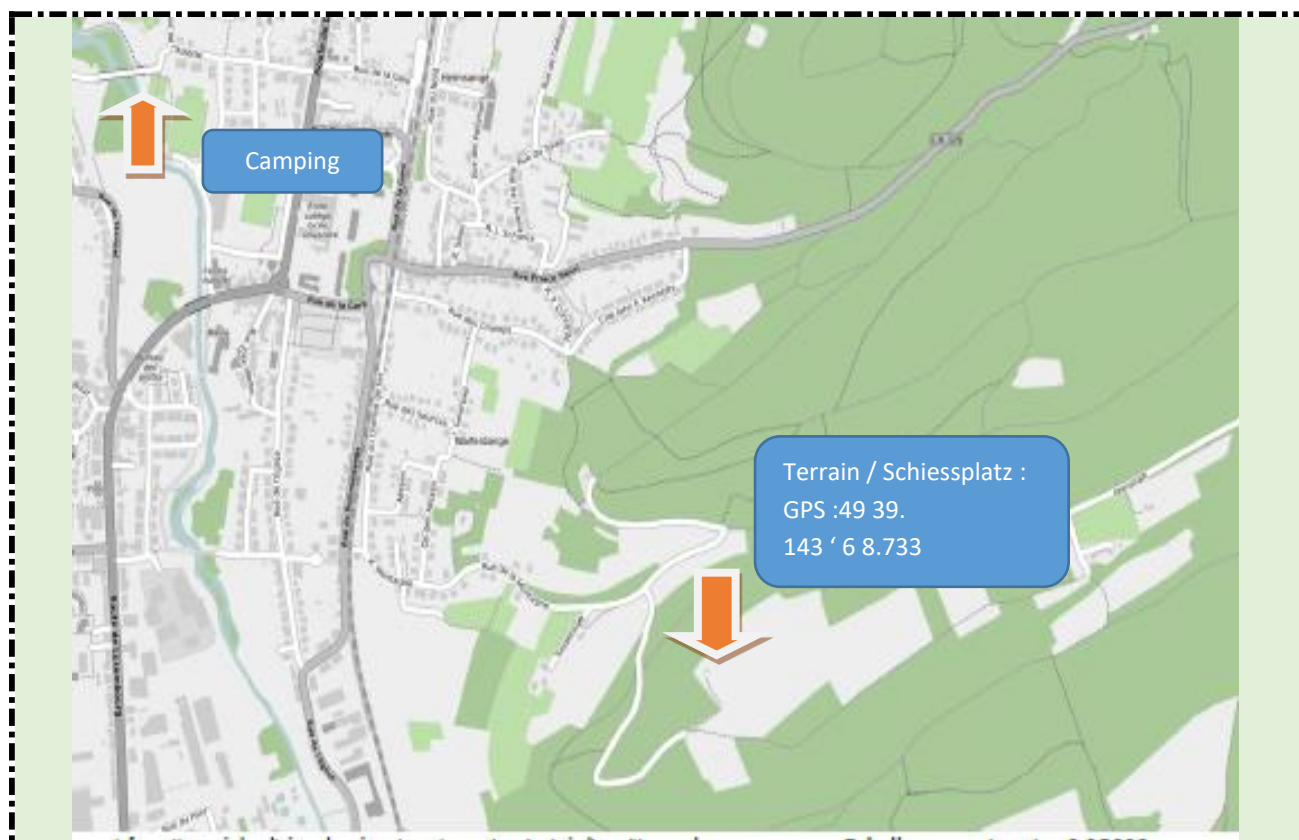

SPONSORS :

Garage M. Losch - Bereldange