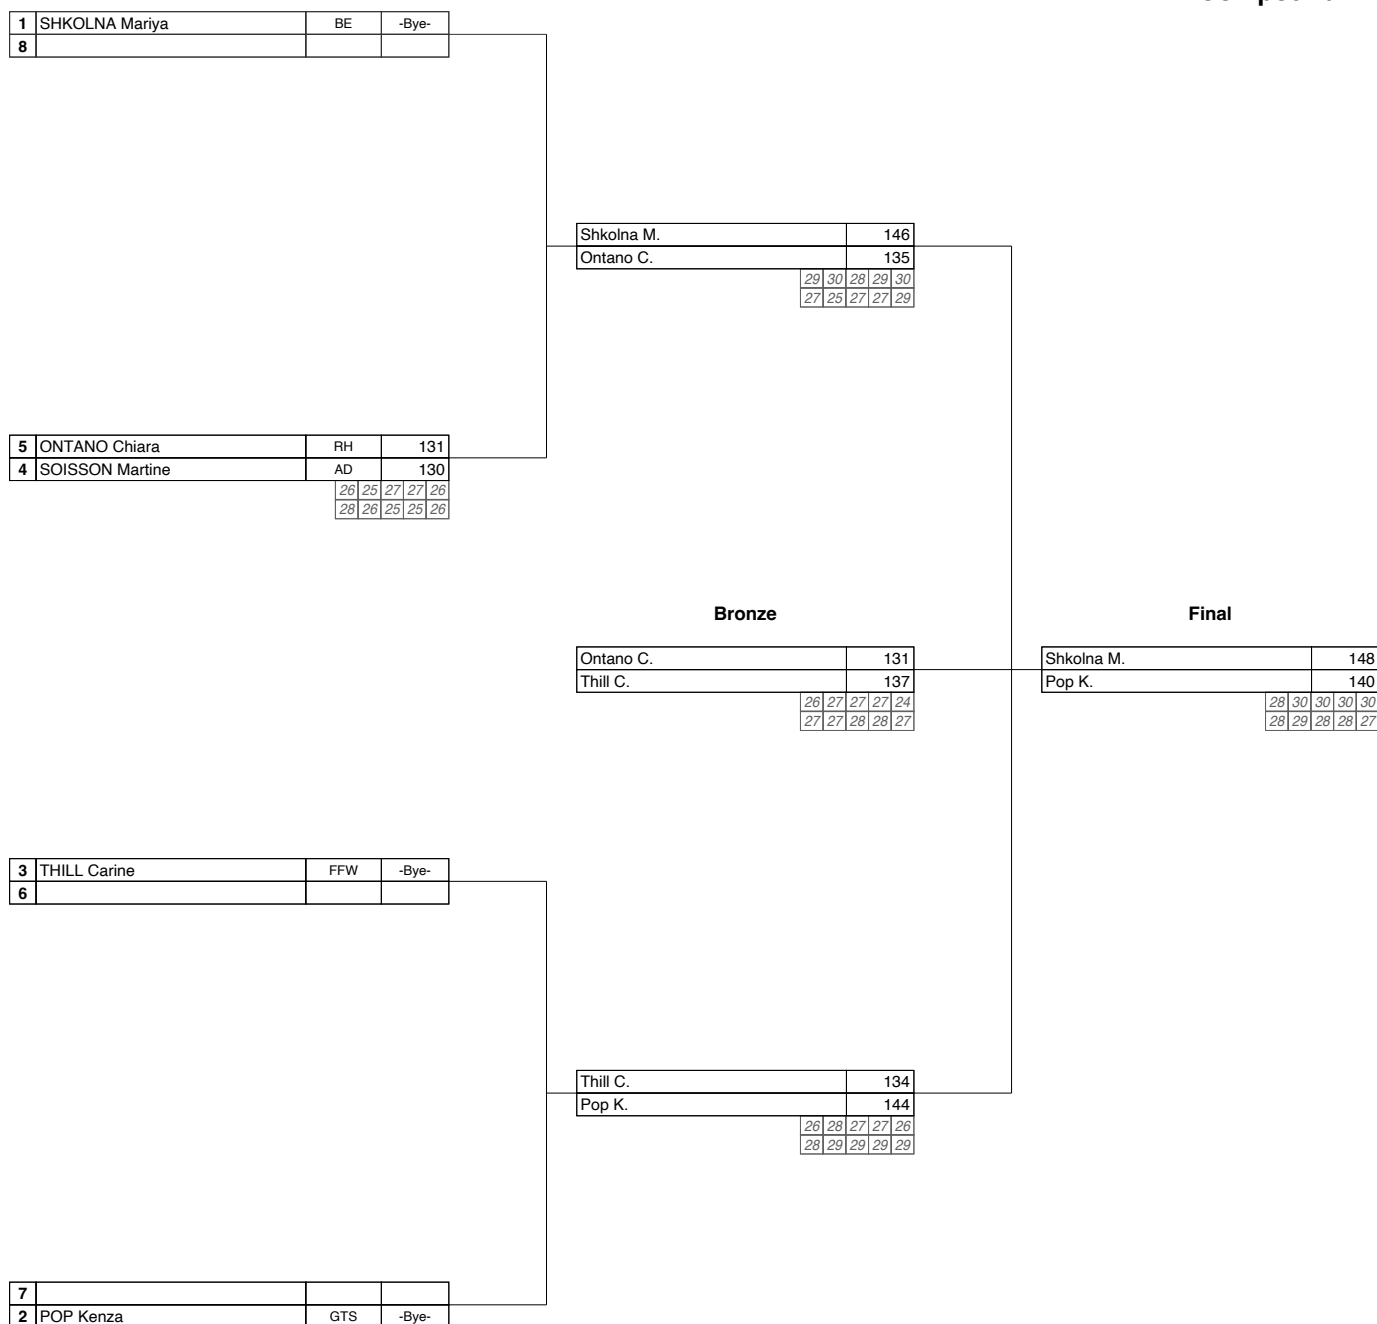

Championnat National Indoor 2024

Fédération Luxembourgeoise de Tir à l'Arc (LU-CNI24)
Centre National de Tir à l'Arc Marcel Balthasar, 03-24-2024

Recurve Minimes

1	DANIEL Cho	GTS	6
4	FEKETE Noé	FN	0
			25 24 18
			14 14 8

Bronze

Fekete N.			4
Meyer L.			6
			11 22 3 22 4
			19 15 10 15 11

Final

Daniel C.			6
Ludovicy - Thorn M.			0
			27 26 24
			23 17 21

3	MEYER Liz	AN	5
2	LUDOVICY - THORN Mathis	GTS	6
			18 16 25 10 20
			19 16 21 27 18

Championnat National Indoor 2024

Fédération Luxembourgeoise de Tir à l'Arc (LU-CNI24)
Centre National de Tir à l'Arc Marcel Balthasar, 03-24-2024

Compound Women