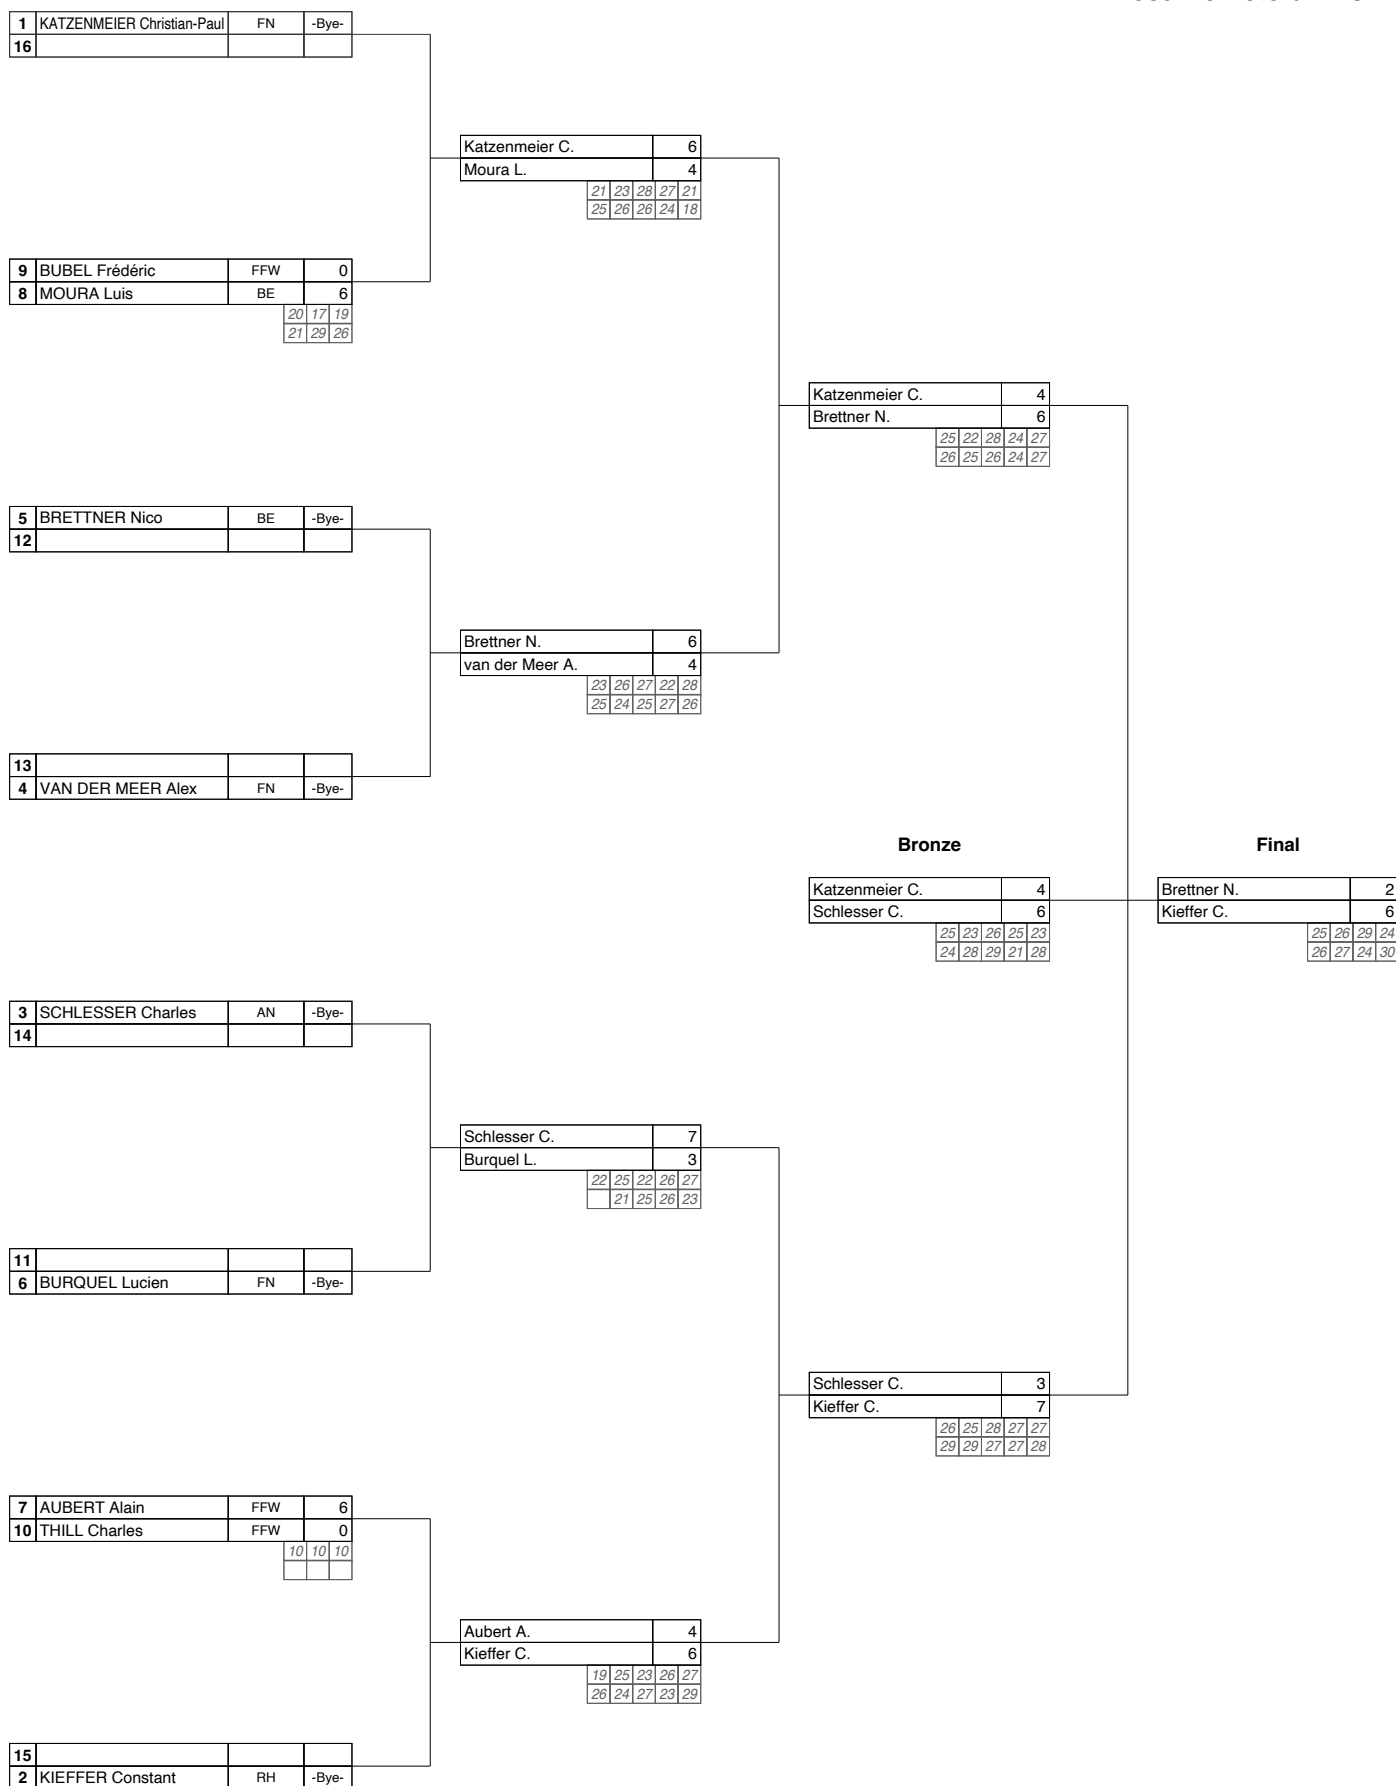

Recurve Women

Championnat National Indoor 2024

Fédération Luxembourgeoise de Tir à l'Arc (LU-CNI24)
Centre National de Tir à l'Arc Marcel Balthasar, 03-24-2024

Recurve Vétéran Hommes

Championnat National Indoor 2024