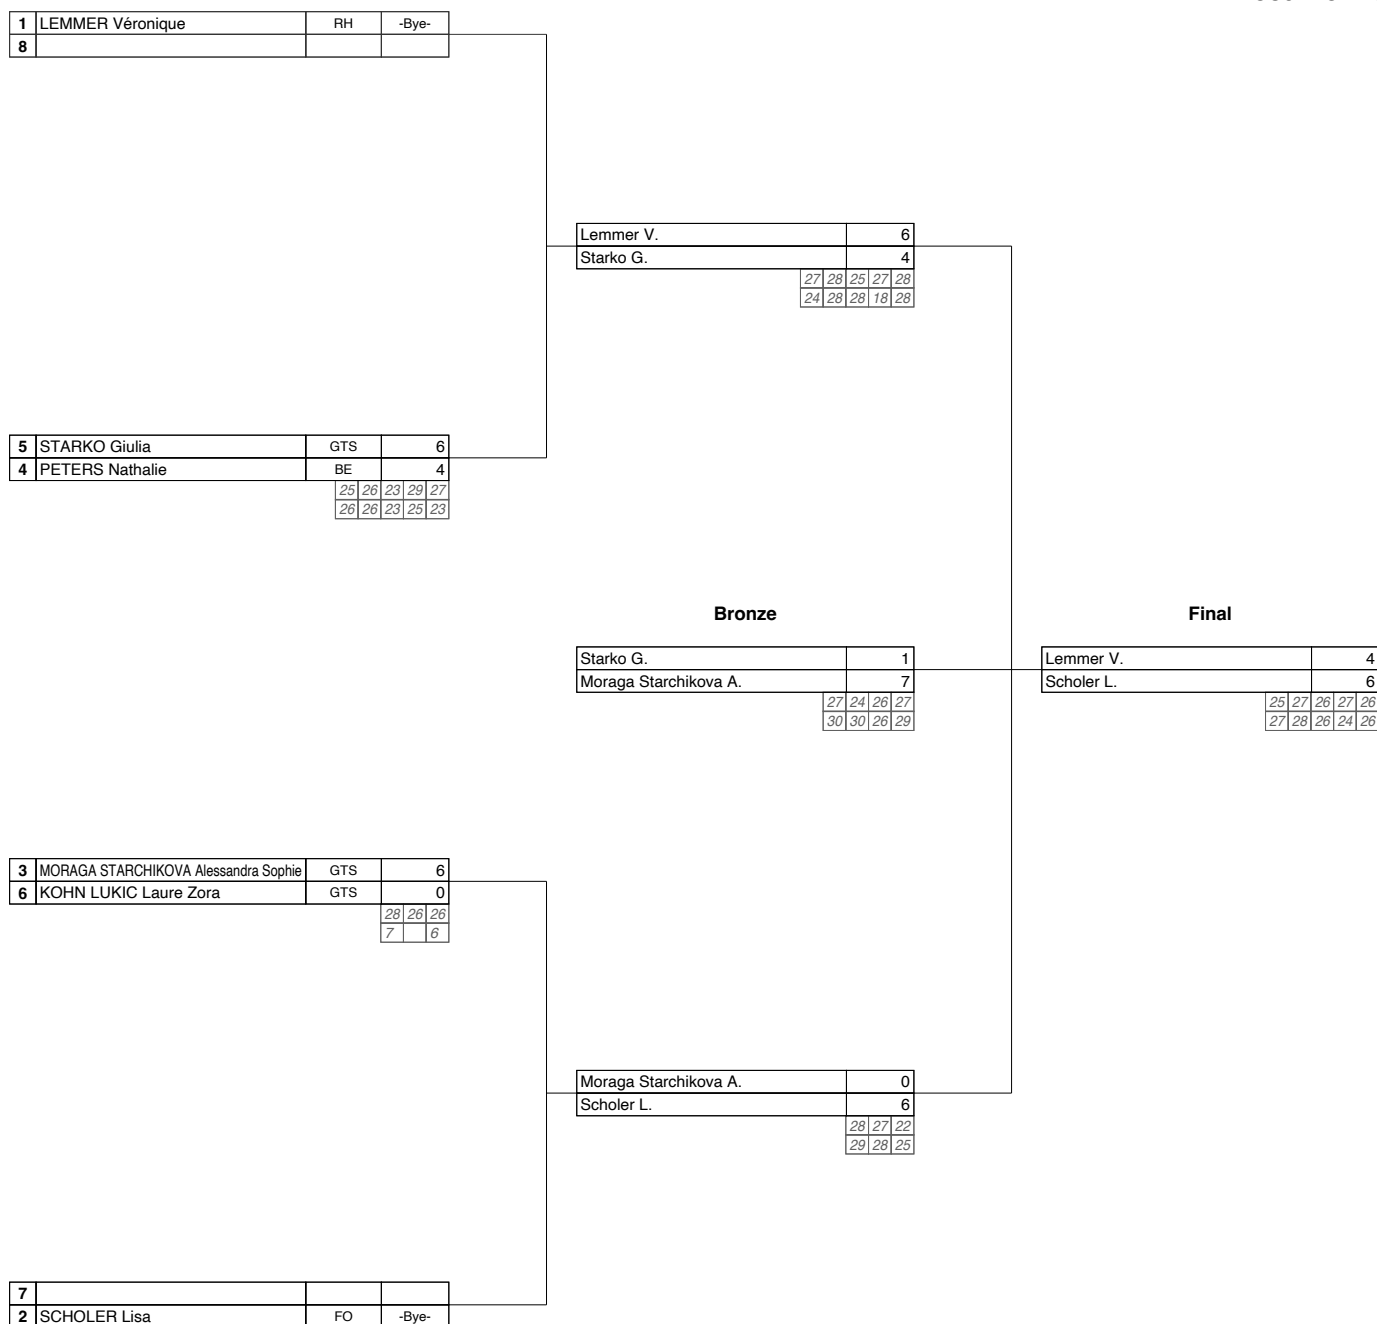

Championnat National Indoor 2024

Fédération Luxembourgeoise de Tir à l'Arc (LU-CNI24)
Centre National de Tir à l'Arc Marcel Balthasar, 03-24-2024

Recurve Women