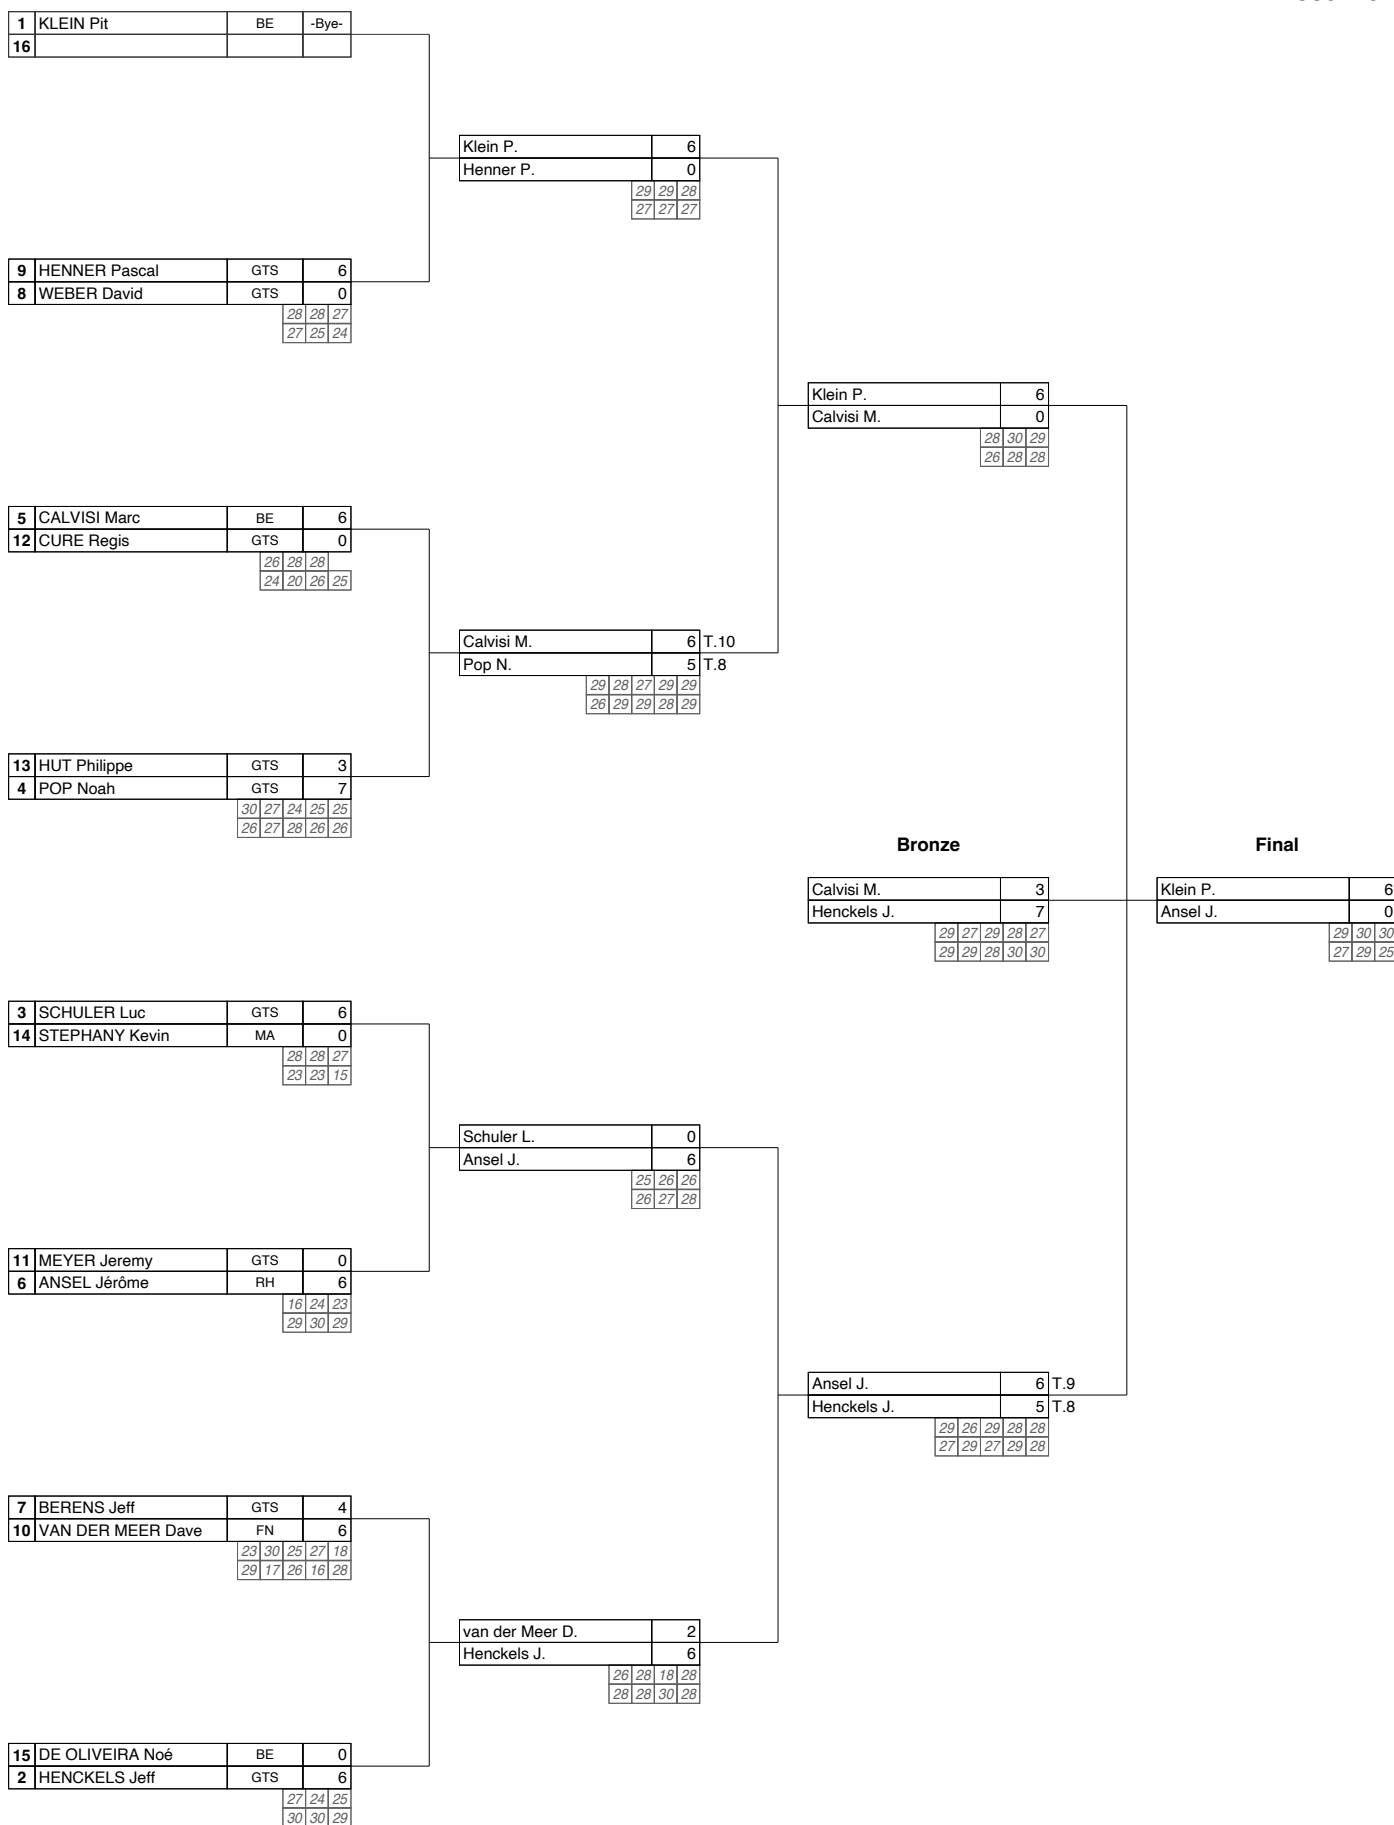

Championnat National Indoor 2024

Fédération Luxembourgeoise de Tir à l'Arc (LU-CNI24)
Centre National de Tir à l'Arc Marcel Balthasar, 03-24-2024

Recurve Men

Championnat National Indoor 2024

Fédération Luxembourgeoise de Tir à l'Arc (LU-CNI24)
Centre National de Tir à l'Arc Marcel Balthasar, 03-24-2024