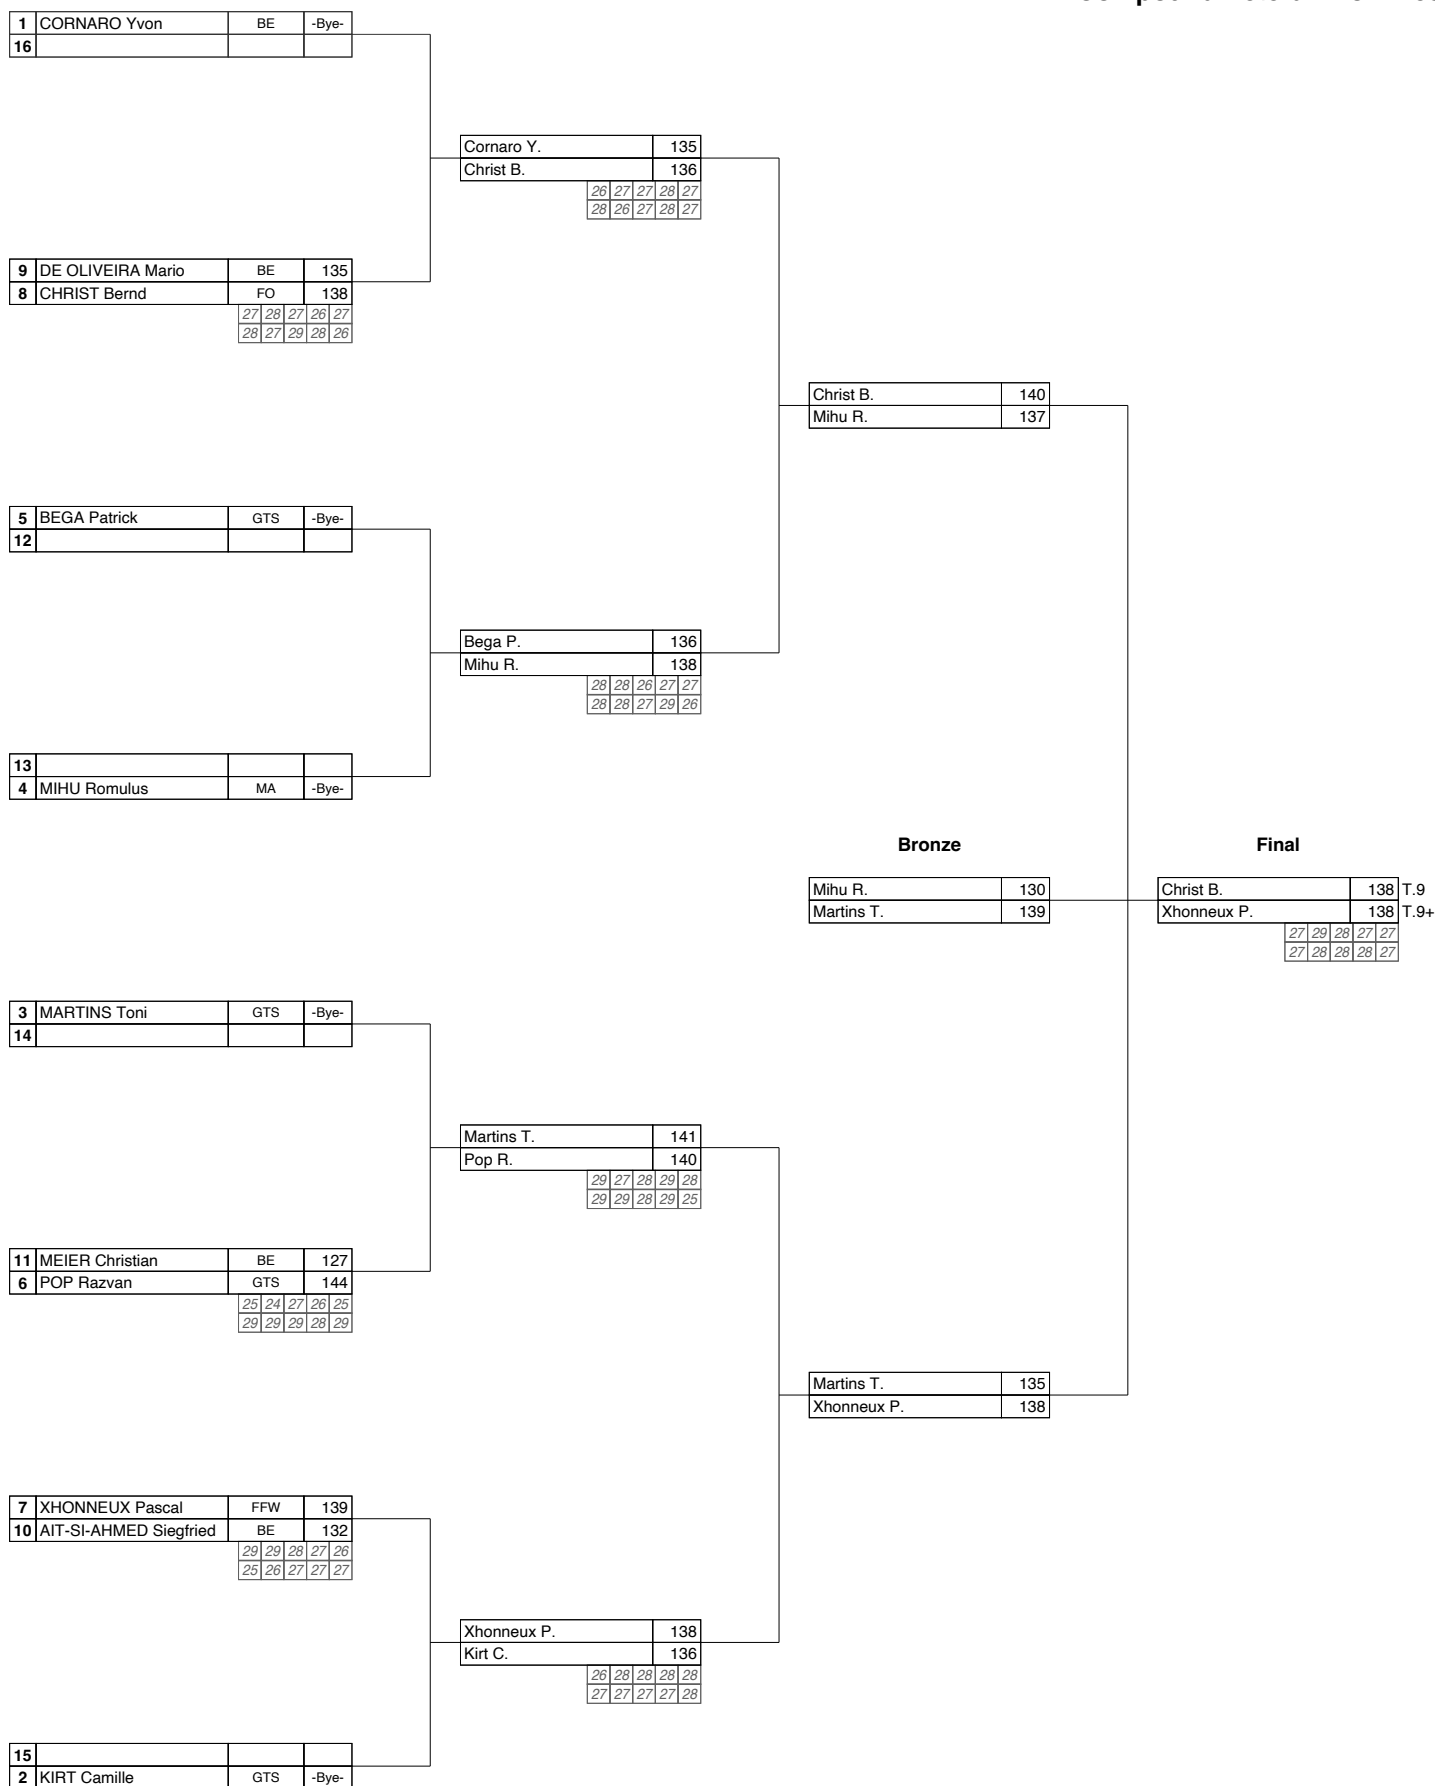

Championnat National Indoor 2024

Fédération Luxembourgeoise de Tir à l'Arc (LU-CNI24)
Centre National de Tir à l'Arc Marcel Balthasar, 03-24-2024

Compound Vétéran Hommes