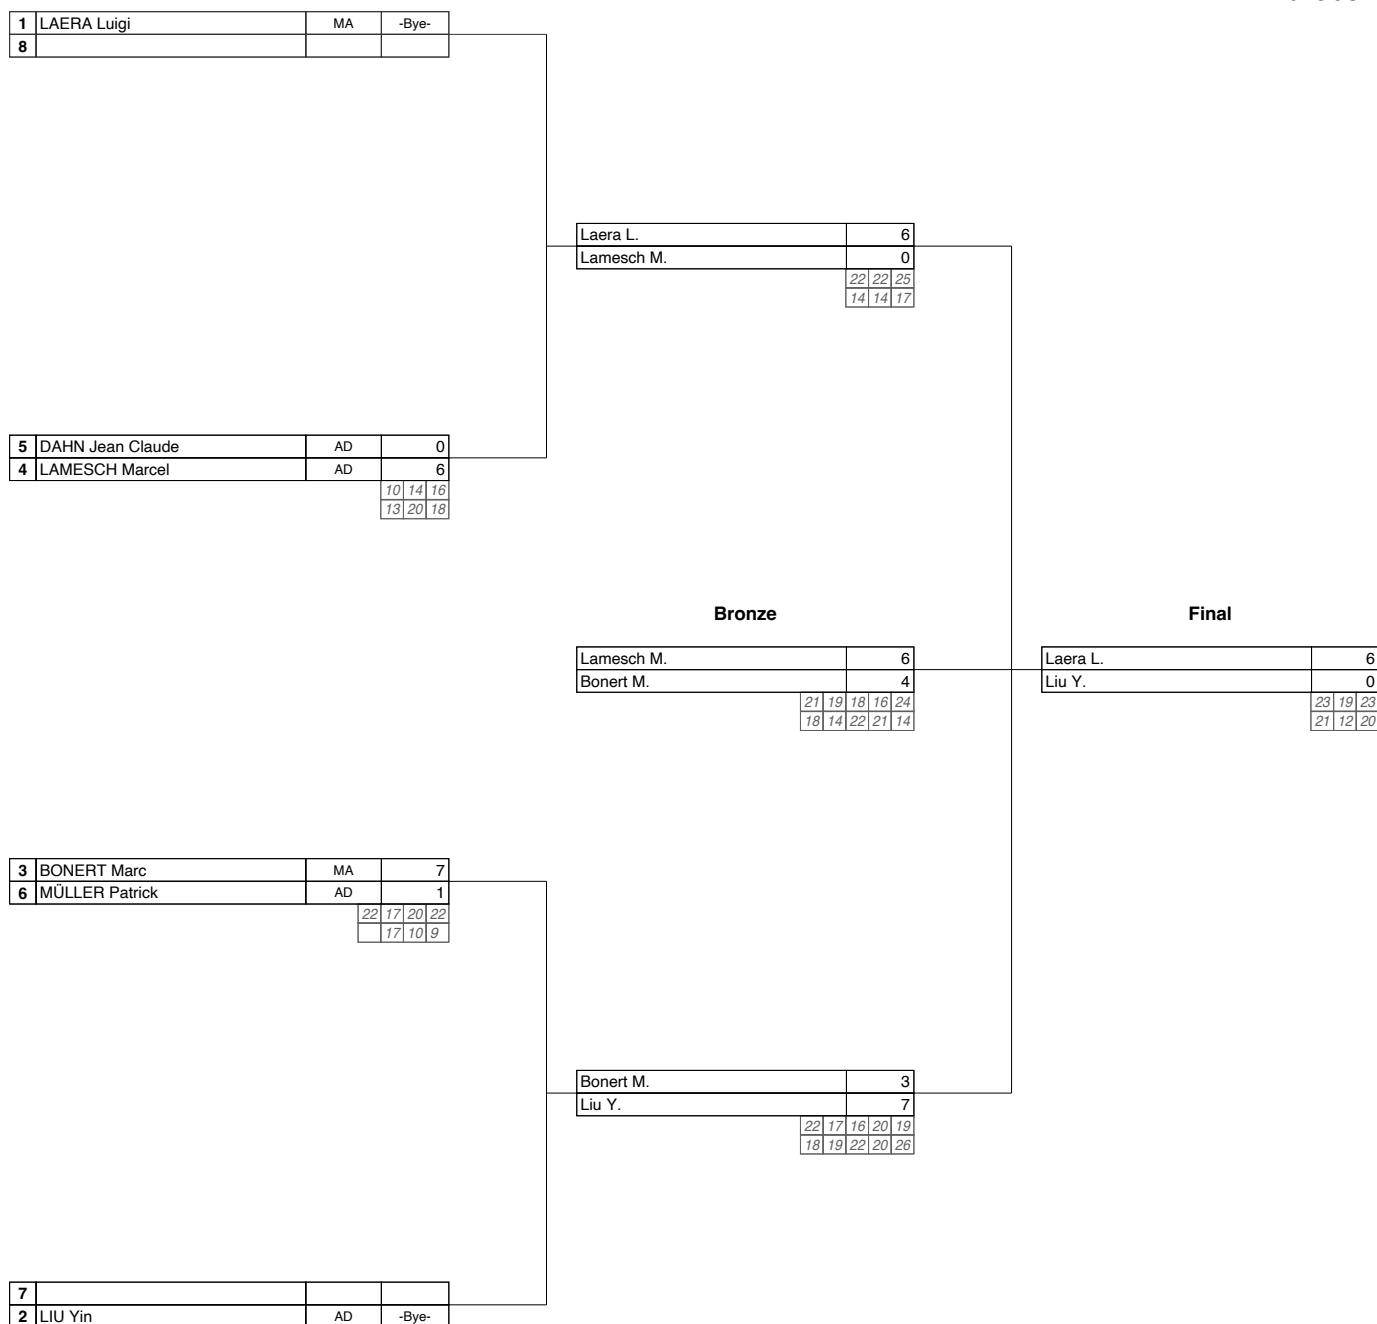

Championnat National Indoor 2024

Fédération Luxembourgeoise de Tir à l'Arc (LU-CNI24)
Centre National de Tir à l'Arc Marcel Balthasar, 03-24-2024

Barebow Men

Championnat National Indoor 2024

Fédération Luxembourgeoise de Tir à l'Arc (LU-CNI24)
Centre National de Tir à l'Arc Marcel Balthasar, 03-24-2024

Barebow Vétéran Hommes

1	HESS Lucien	AD	6
8	GERARD Dominique	GTS	0
			19 26 20
			15 19 11

5	BAKARSIC Zlatko	MA	6
4	FINK Paul	FN	4
			9 19 21 18 20
			16 14 17 21 15

3	ZENDER Steve	MA	6
6	PIRSCH Christian	AD	4
			12 24 21 14 26
			16 18 7 16 17

7	COLLÉ Camille	AD	4
2	WIREN Hans	FN	6
			22 8 25 18 20
			24 23 21 17 23

Hess L.	6	
Bakarsic Z.	2	
		23 21 19 28
		22 24 12 4

Bronze

Bakarsic Z.	1	
Zender S.	7	
		13 13 18 11
		13 18 21 19

Final

Hess L.	4	
Wiren H.	6	
		16 25 16 20 21
		21 24 25 16 25

Zender S.	4	
Wiren H.	6	
		16 24 20 17 12
		26 19 19 24 22